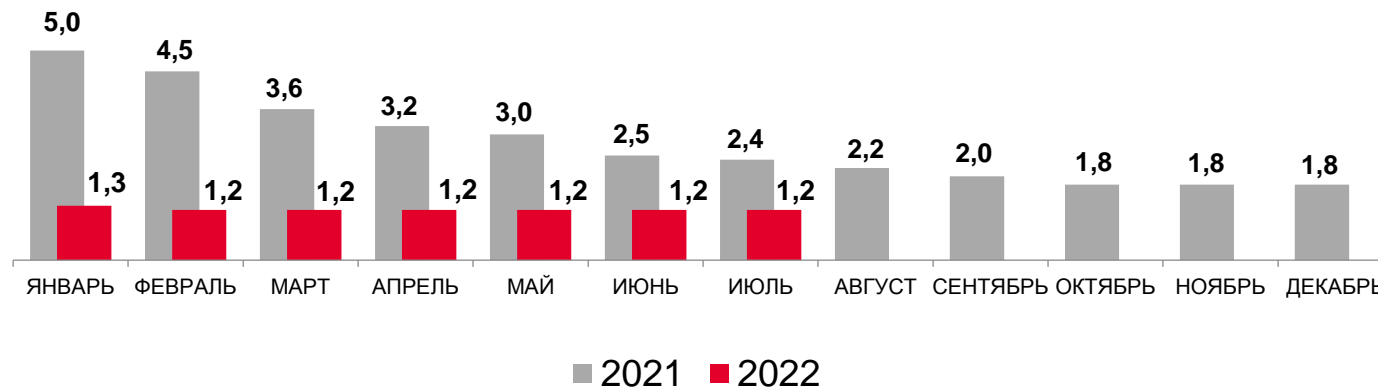

из них:

**17 027 человек**

признано безработными

**13 722 человека**

получают пособие по безработице

Уровень зарегистрированной безработицы, %

Нагрузка незанятого населения на 100 заявленных вакансий, человек

\* По данным Министерства труда и социального развития Новосибирской области.