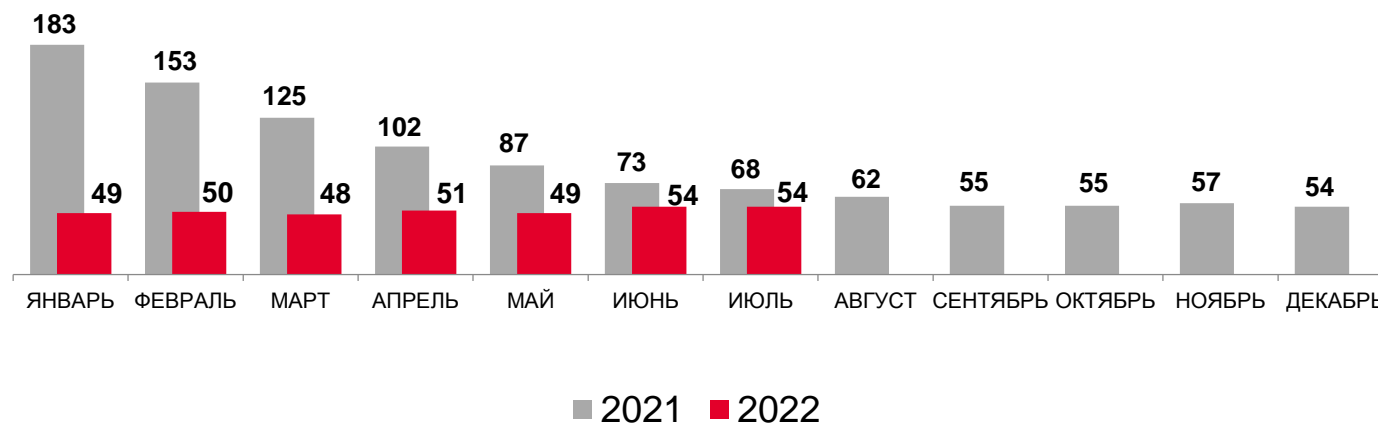

# ПРЕДОСТАВЛЕНИЕ ГОСУДАРСТВЕННЫХ УСЛУГ в ОБЛАСТИ СОДЕЙСТВИЯ ЗАНЯТОСТИ по НОВОСИБИРСКОЙ ОБЛАСТИ в июле 2022 года, на конец периода \*

**20 095 человек**

не занятых трудовой деятельностью состоят на учете в органах службы занятости

из них:

**17 027 человек**

признано безработными

**13 722 человека**

получают пособие по безработице

Уровень зарегистрированной безработицы, %

Нагрузка незанятого населения на 100 заявленных вакансий, человек

\* По данным Министерства труда и социального развития Новосибирской области.